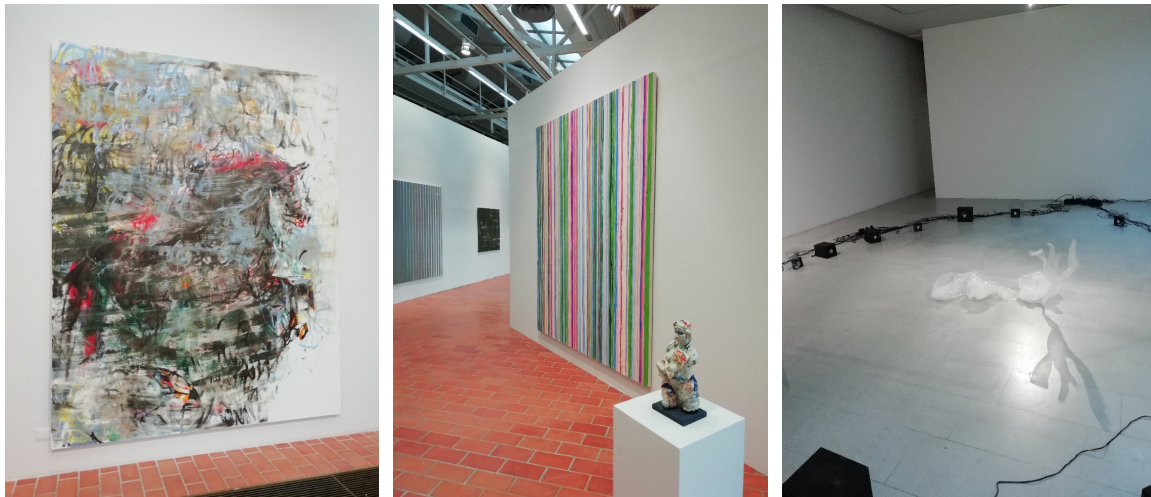

Yyterin peruuntumisen tilalle tuli Kirjurinluoto. Siellä olisi minigolfia sekä frisbeegolfia.

Kevätkokous pidettiin Porin Taidemuseossa, jossa pääsimme tutustumaan myös taiteeseen opastetulla kierroksella. Alla muutama kuva vielä kertauksen vuoksi.